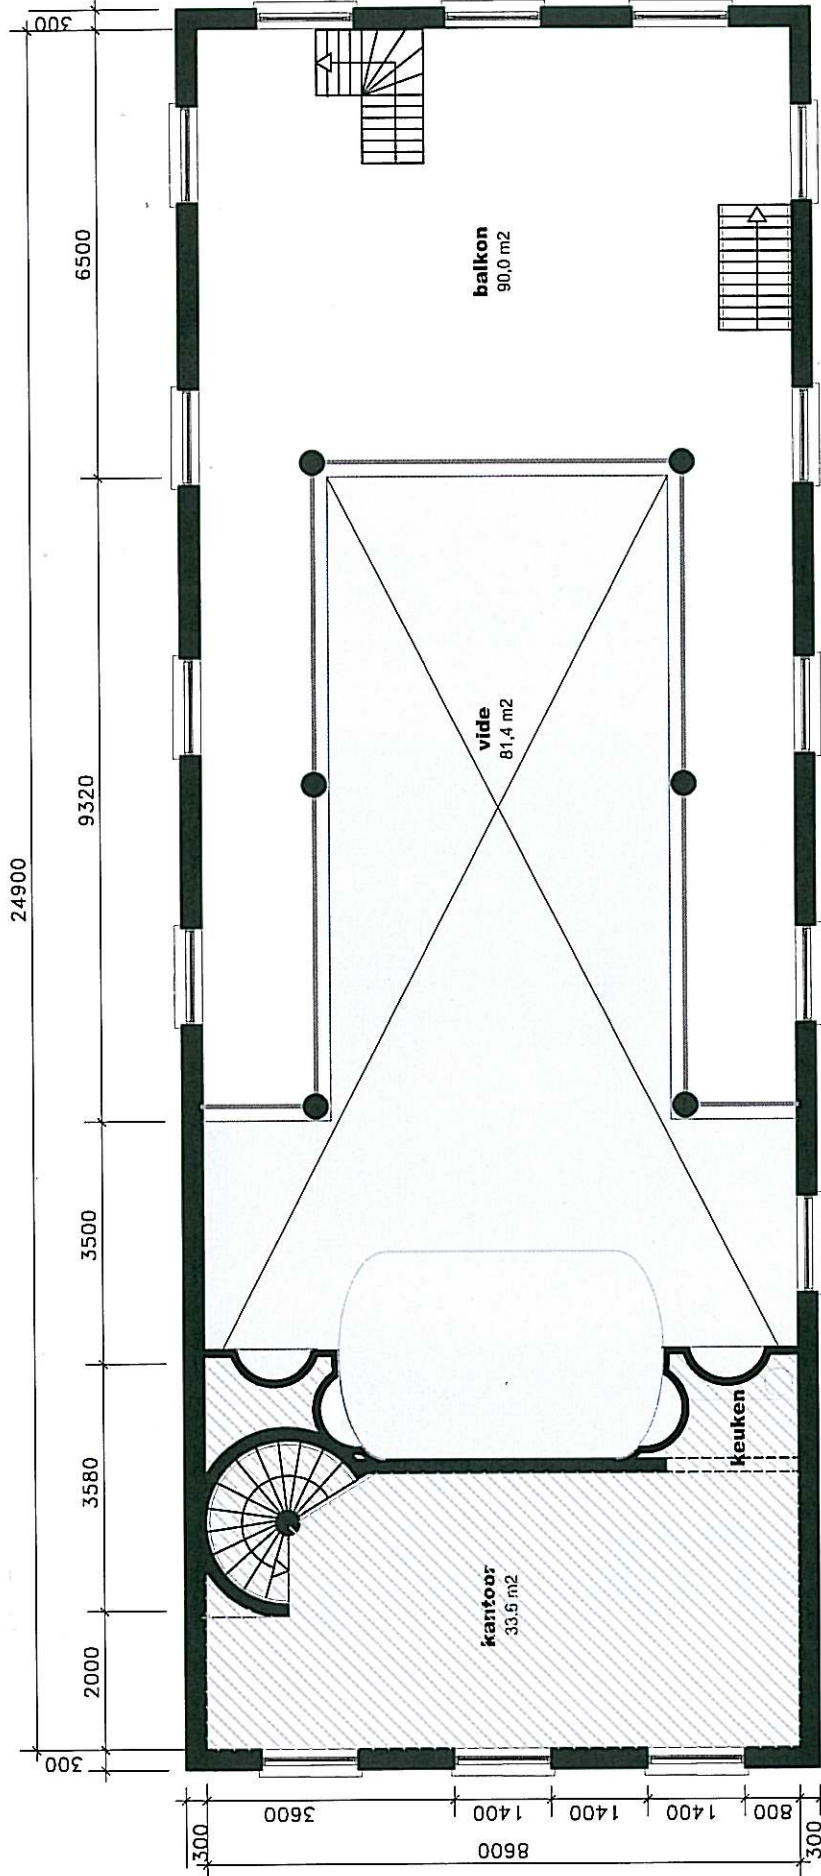

DE HOOP

STADSHERSTEL

Amsterdam N.V.

Amstelveid 10
1017 JD Amsterdam
020 5200090
zalen@stadsherstel.nl

BEHOORD NIET TOT
BESCHIKBARE RUIMTE

VIDE

1e VERDIEPING 1:100

0 1 2 3 4 5 6 7 8 9 10 METER

Deze tekening is, in december 2004, door Maxage vervaardigd aan de hand van de beschikbare gegevens waardoor getekende kan afwijken van werkelijkheid!