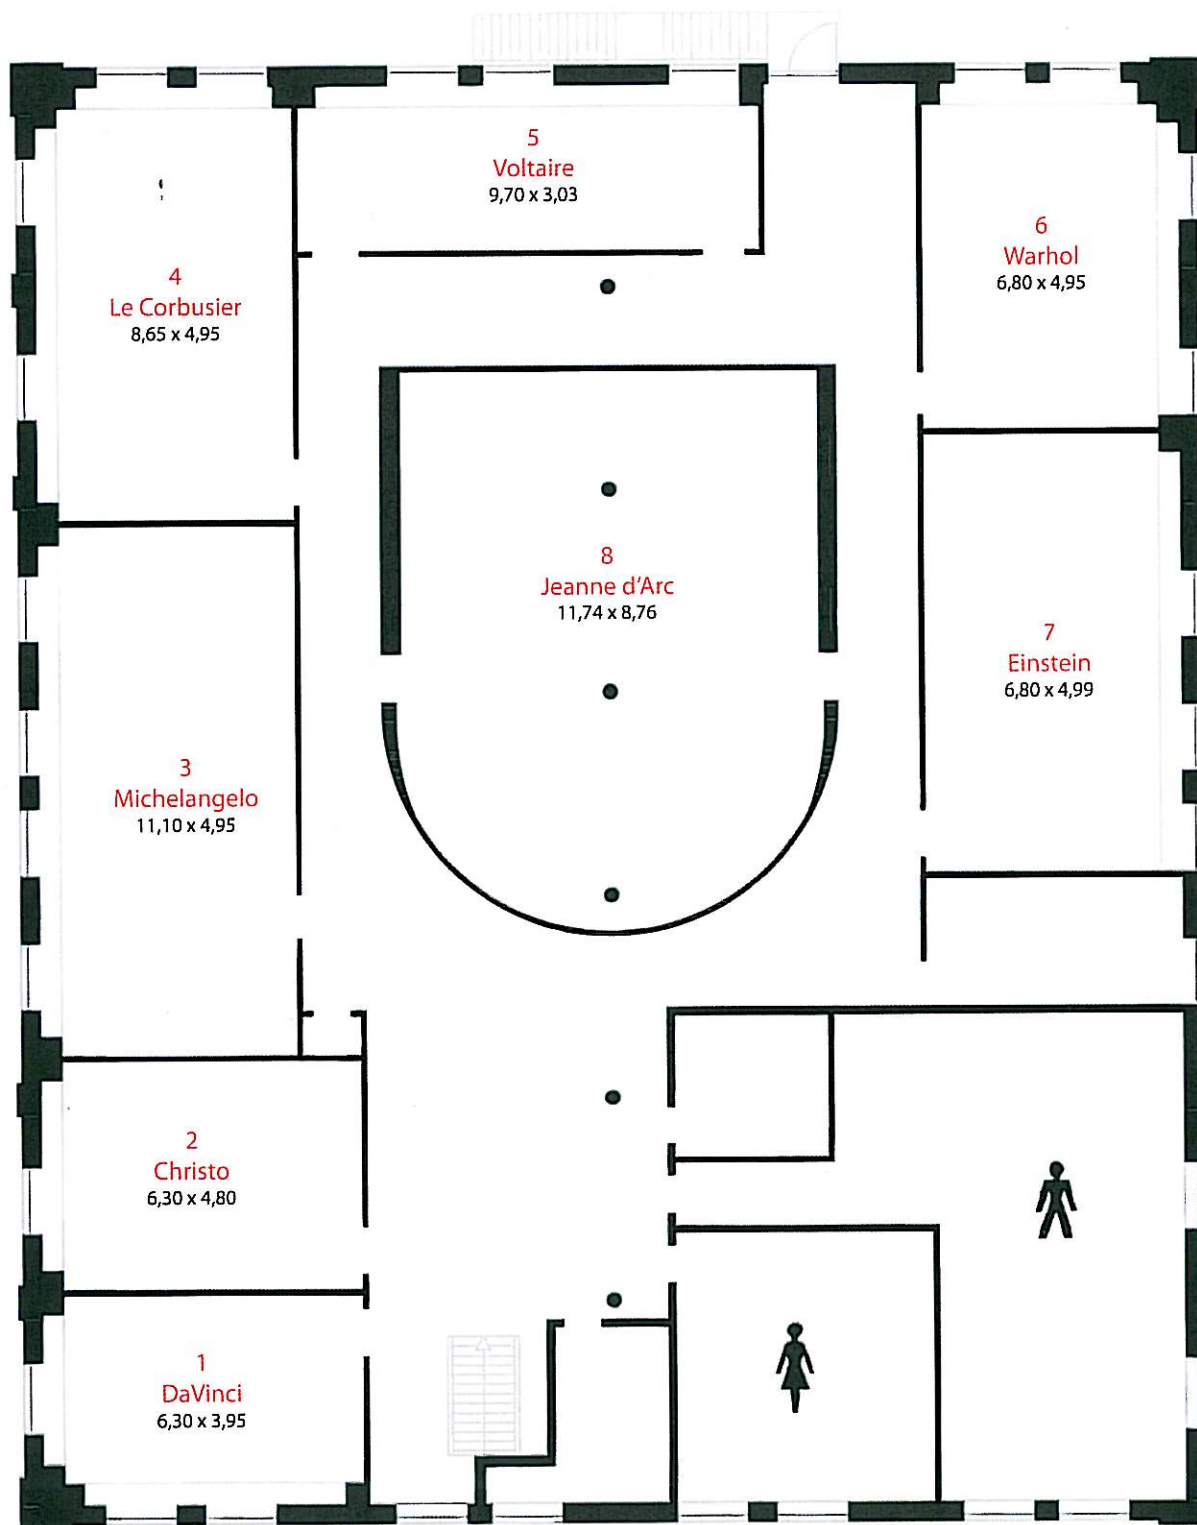

# Meeting Area | Pand 43

24 meter

Theaterzaal

Nooduitgang

Deur

Deur

12 meter