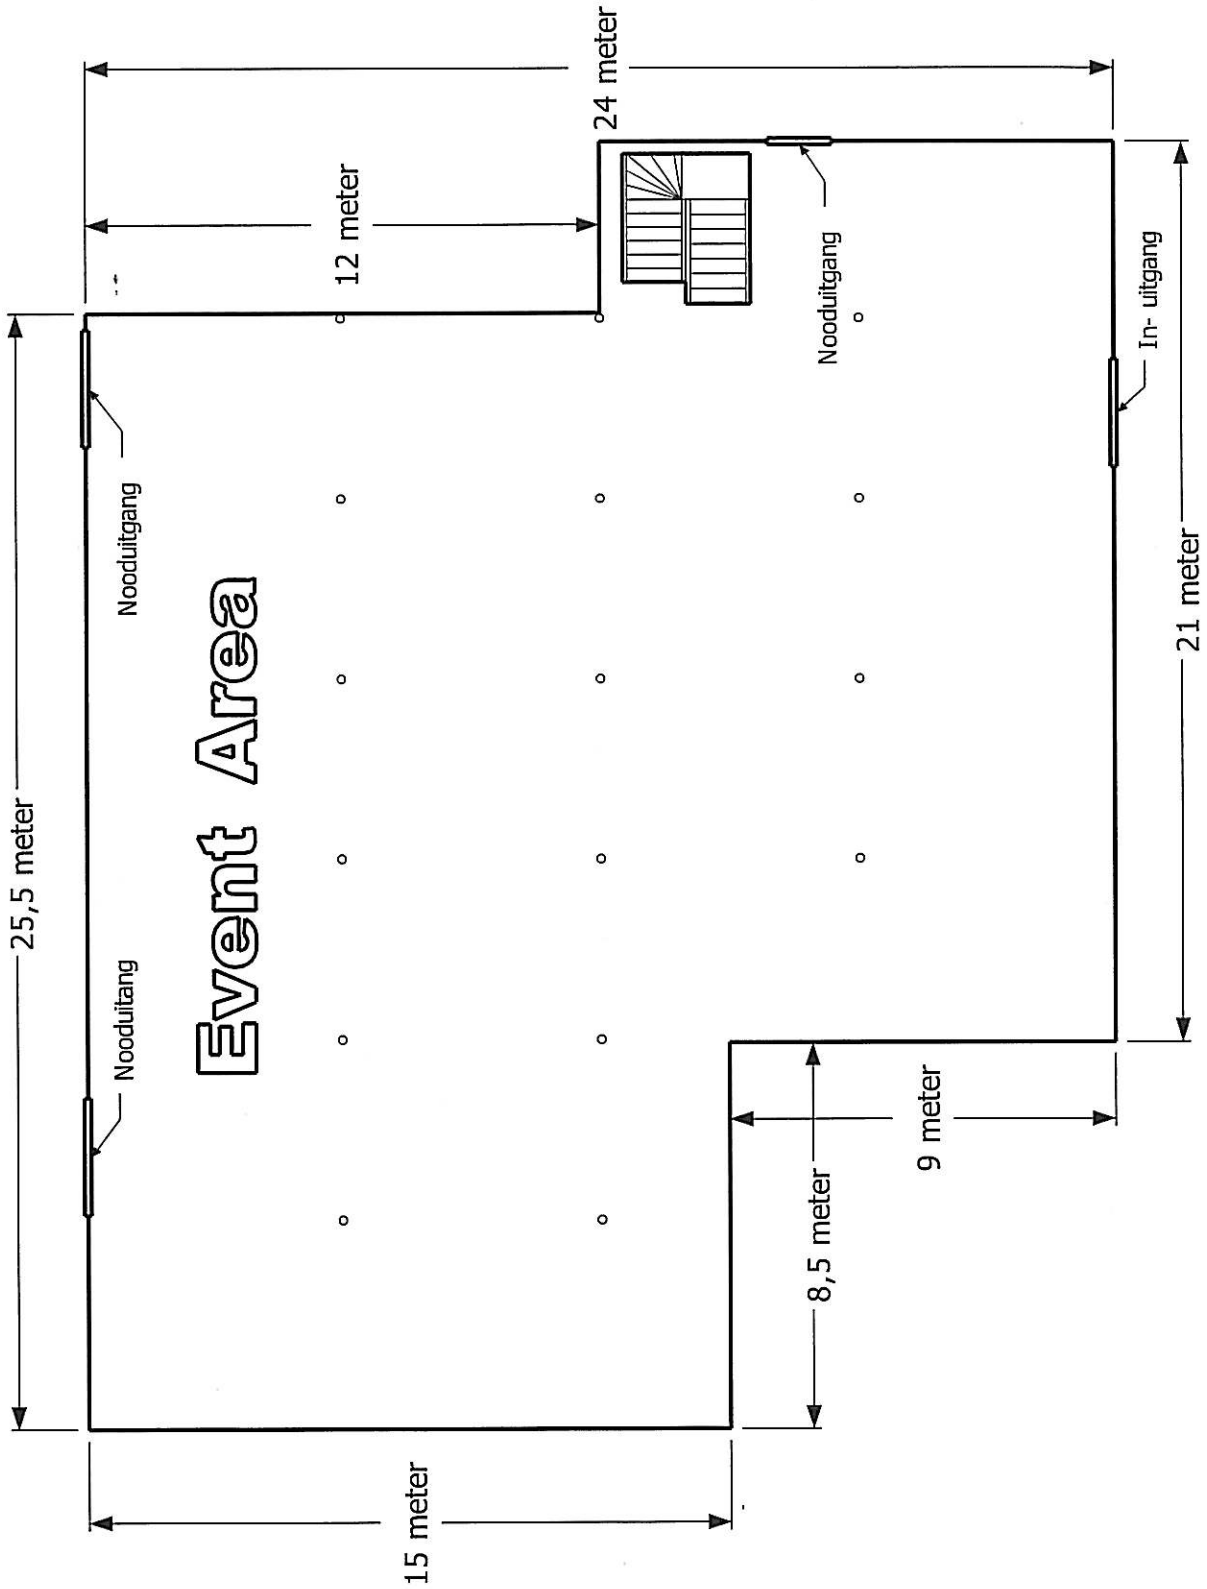

# Meeting Area | Pand 43

24 meter

Theaterzaal

Nooduitgang

Deur

Deur

12 meter