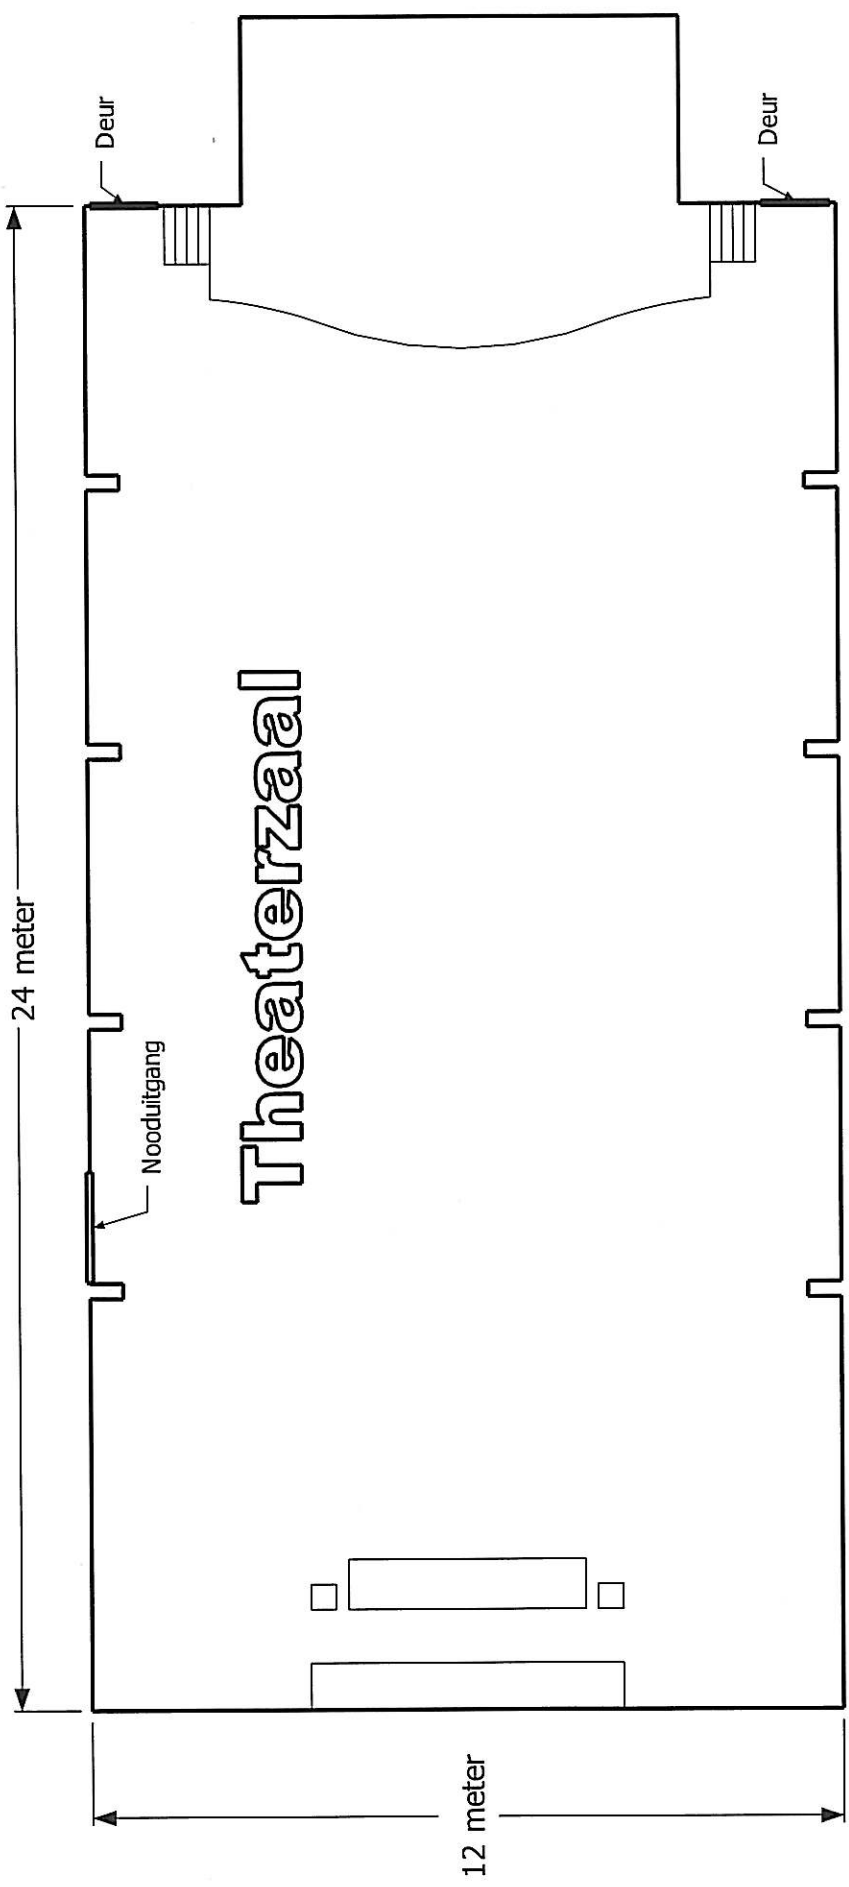

# Meeting Area | Pand 43

24 meter

Theaterzaal

Nooduitgang

Deur

Deur

12 meter