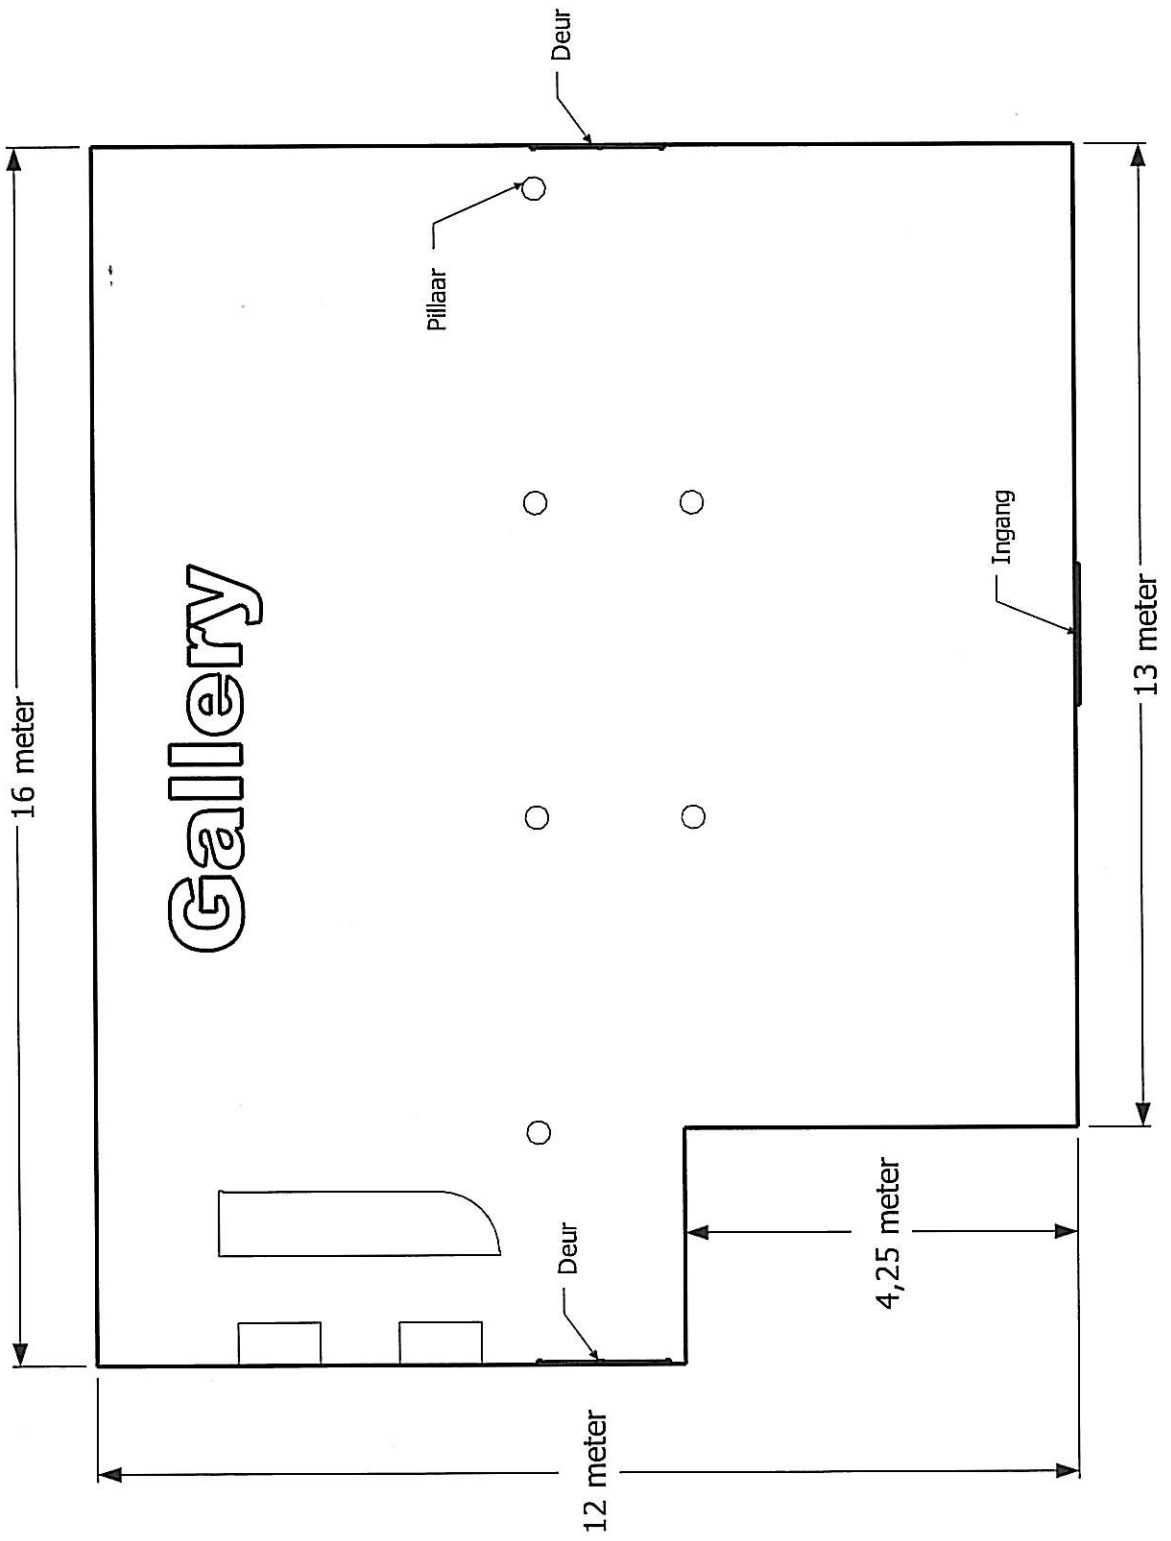

# Meeting Area | Pand 43

24 meter

Theaterzaal

Nooduitgang

Deur

Deur

12 meter